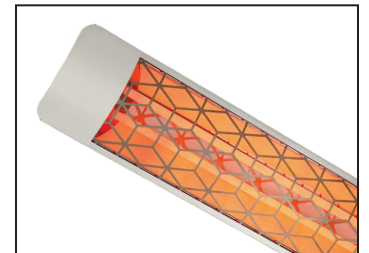

Eurofase - Innova
Grill Décor Style 6, B W SS