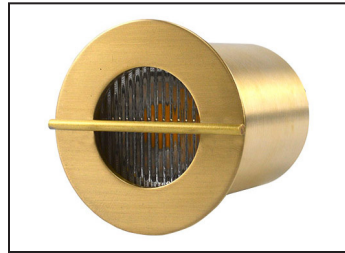

WAC
2" Quad-Directional

Product Buyer's Guide

RECESSED & SURFACE STEP - LOW VOLTAGE 12v

Eurofase
36033 Step Lite

Eurofase
36038 Step Lite

Eurofase
36041 Step Lite

Eurofase
32148 Inwall

Focus
SL07SM