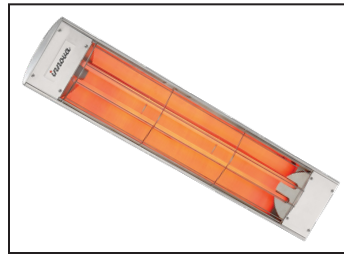

Product Buyer's Guide

DECK & PATIO HEATERS - 240v

Eurofase - Innova
EF-39 4000w-5000w Black

Eurofase - Innova
EF-39 4000w-5000w White

Eurofase - Innova
EF-39 4000w-5000w SS

Eurofase - Innova
EF-61 6000w Black