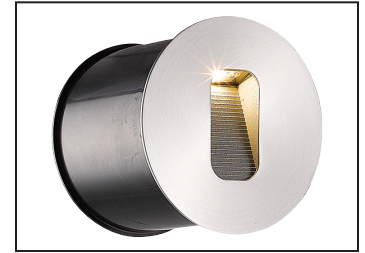

WAC
2" Quad-Directional

Product Buyer's Guide

RECESSED & SURFACE STEP - LOW VOLTAGE 12v

Eurofase
36033 Step Lite

Eurofase
36038 Step Lite

Eurofase
36041 Step Lite

Eurofase
32148 Inwall

Focus
SL07SM