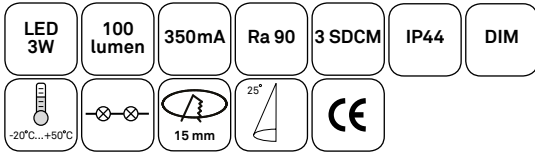

highline step+

Askelma valaistuu hillitysti valolla joka nostaa askelman esiin. Kattopintaan asennettaessa valopiste katoaa täysin silmäluomen taakse piiloon ja valo laskeutuu lempeästi pintaa pitkin tasaisena valaistuksena aina lattiaan saakka.

...

Trappsteget framhävs genom dämpad belysning. Installerad i taket är ljuskällan helt dold bakom locket och ljuset får sänka sig mjukt längsmed ytan som en jämn belysning ända ned till golvet.

...

The step is highlighted through subdued illumination. Installed in the ceiling, the light is completely hidden behind the eyelid and allows the light to lightly descend along the surface as even illumination all the way to the floor.