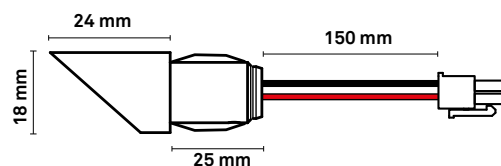

highline diagonal

Alasvalon viisto varjostinrunko ajaa valon seinäpinnalle pyyhkien pintaa kauniisti valollaan aina lattiaan asti. Säädettävällä valokeilalla loihditaan tilaan yksilöllisiä kokonaisuuksia.

Armaturens sneddade skärmdel styr ljuset mot väggytan och belyser den med vackert ljus ända ner till golvet. Den justerbara ljuskäglan skapar unika belysningshelheter i utrymmet.

The slanted shade of this downlight directs the light onto the wall surface, sweeping it beautifully all the way to the floor. The adjustable spotlight forms individual entities in the space.

1 Sähkönumero / e-nummer / product number

	+	Sweden	EU
2700K	41 281 98	74 507 04	852 210
3000K	41 069 35	74 526 79	852 032
4000K	41 280 24	74 507 88	852 110
2700K	41 314 01	74 508 21	852 236
3000K	41 280 30	74 507 93	852 115
4000K	41 280 32	74 507 94	852 116
2700K	41 281 99	74 508 19	852 234
3000K	41 280 25	74 507 89	852 111
4000K	41 280 26	74 507 90	852 112
2700K	41 314 00	74 508 20	852 235
3000K	41 280 28	74 507 91	852 113
4000K	41 280 29	74 507 92	852 114

Yhteensopivat tuotteet | Kompatibla produkter | Compatible products

2	Litöntäilaitteet Drivdon Drivers	26	3	Johtosarjat Kabel serier Cable harness	28	4	Lisätarvikkeet Tillbehör Accessories	30