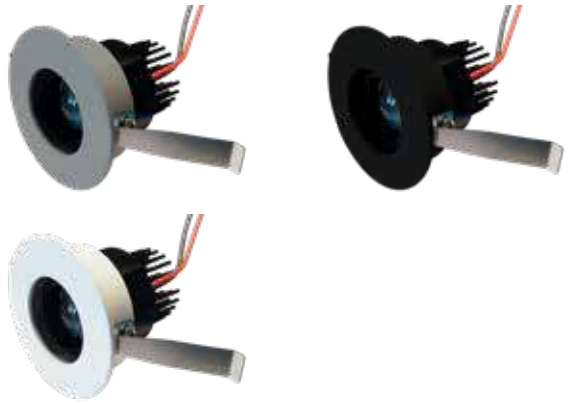

highline power spot R

Alasvalossa valo laskeutuu tilaan huomaamattomasti sisennetyn valopisteen ansiosta. Valoa voidaan säätää helposti rungosta kiertämällä, näin saadaan tilaan muunneltua valaistusta.

Downlight med ljuskägla som diskret lyser upp utrymmet tack vare sin indragna ljuskälla. Ljuset kan enkelt justeras genom att vrida lampkroppen, för att förändra belysningen i ett utrymme.

This downlight lets the light unobtrusively descend into the space due to its indented light source. The light can easily be adjusted by twisting the frame, to modify the illumination of a space.

LED 6W	500 lumen	500mA	Ra 90	3 SDCM	IP44	DIM
-20°C...+50°C		54 mm	20°-50°