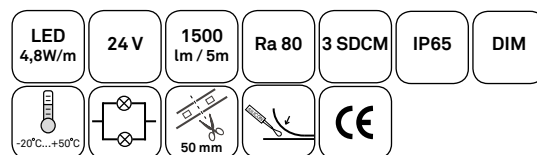

## ● highline strip pro IP65 24V

Ledvalonauha ulkokäyttöön tunnelmavalaisituksen luomiseen.

...

Led strip för utomhusbruk för att skapa stämningsbelysning.

...

Led strip for outdoor use for creating ambient lighting