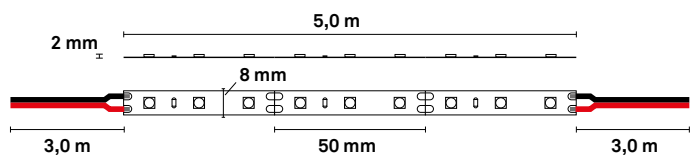

## ① Sähkönumero / e-nummer / product number

highline strip pro 24V 2700K  
highline strip pro 24V 3000K  
highline strip pro 24V 4000K

41 314 13  
41 281 15  
41 281 17

75 052 78  
75 051 13  
75 051 15