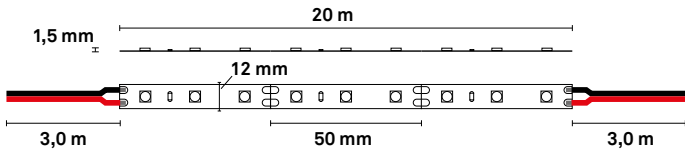

① Sähkönumero / e-nummer / product number

highline strip pro maxi P 3000K	41 281 73	75 051 91	850 312
highline strip pro maxi P 4000K	41 281 74	75 051 92	850 313

Yhteensopivat tuotteet | Kompatibla produkter | Compatible products

2 Virtalähteet Drivdon Drivers		3 Lisätarvikkeet Tillbehör Accessories		+ Profiilit Profiler Profiles