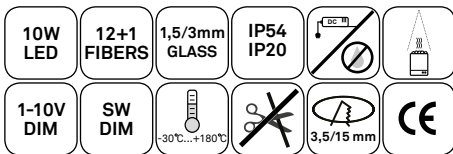

● highline sauna sky

Kuitujen pituudet / Fiber längd / Fiber length

4 x 2,0 m / 1,5 mm
4 x 2,5 m / 1,5 mm
4 x 3,0 m / 1,5 mm
1 x 5,0 m / 3,0 mm + Ø 15 mm

highline sauna sky

41 280 53
74 800 03
851 085