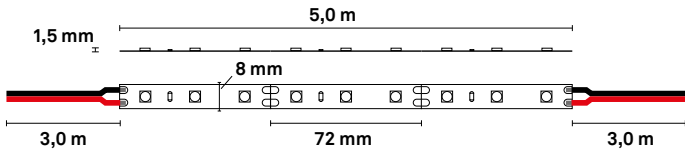

① Sähkönumero / e-nummer / product number

highline strip pro P 2700K	41 281 00	75 033 52	851 076
highline strip pro P 3000K	41 280 88	75 033 41	851 072 04
highline strip pro P 4000K	41 280 87	75 033 40	851 072 03

Yhteensopivat tuotteet | Kompatibla produkter | Compatible products

2 Virtalähteet Drivdon Drivers	50	3 Lisätarvikkeet Tillbehör Accessories	56	+ Profiilit Profiler Profiles	52