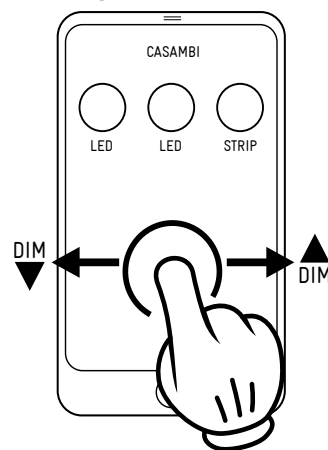

KytKentäkaavio DALI liitäntälaitteille erillisen releen kautta.
Soveltuu liitäntälaitteille, joita ei voi kytkeä pois päältä ohjausliittymän kautta.

Kopplingschema, DALI-drivrutiner drivna via externt rela.
Passar för drivrutiner som inte kan stängas av via kontrollgränssnittet.