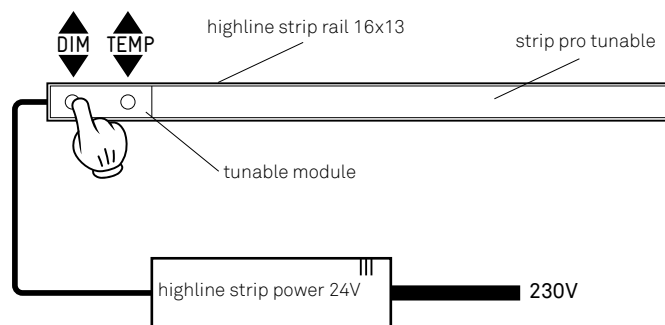

● highline strip rail 16x13

highline strip rail 16x13

41 281 76 74 514 36 854 054
41 281 77 74 514 37 854 055
41 281 78 74 514 38 854 056

● highline tunable module

Kosketusohjattava himmenninmoduli *strip pro tunable* lednauhal- le. Asennus *strip rail 16x13* profiiliin.

Touch-styrdd dimmermodul för *Strip pro tunable* strip. Installation på *strip rail 16x13* profil.

Touch-controlled dimmer module for *Strip pro tunable* strip. Instal- lation on *Strip rail 16x13* profile.

highline tunable module

40 190 24 79 818 30 858 061