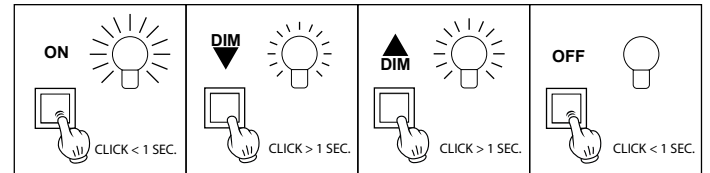

● highline strip power D

highline strip power D

- 40 190 23
- 79 818 31
- 858 059

● highline strip power 24V 240W

highline strip power 24V 240W

- 40 190 22
- 79 818 19
- 858 060

* Himmennettävissä highline strip dim modulilla
* Dimmar med highline strip dim modul
* Dimmable with highline strip dim module

	IP	DIM	SW DIM	TRIAC	DALI
highline strip power 24V 30W	IP67	●*			●**
highline strip power 24V 36W	IP20	●	●	●	●**
highline strip power 24V 60W	IP67	●*			●**
highline strip power 24V 75W	IP20	●	●		●
highline strip power 24V 100W	IP67	●*			●**
highline strip power 24V 150W	IP67	●*			●**
highline strip power 24V 240W	IP67	●*			●**
highline strip power D	IP20	●	●		●

* highline strip dim modulilla (26 047 01) | Med highline strip dim modul (79 809 40) | With highline strip dim module (852 052)

** highline strip dim dali modulilla (40 190 21) | Med highline strip dim dali modul (79 818 29) | With highline strip dim dali module (858 026)

SW DIM

TRIAC

highline strip power 24V 36W

SW DIM

TRIAC DIM

highline strip power 24V 75W

SW DIM

DALI

highline strip dim dali

highline strip dim