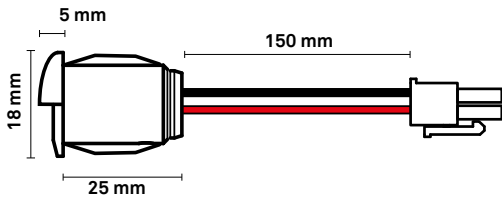

highline step+

Askelma valaistuu hillitysti valolla joka nostaa askelman esiin. Kattopintaan asennettaessa valopiste katoaa täysin silmäluomen taakse piiloon ja valo laskeutuu lempeästi pintaa pitkin tasaisena valaistuksena aina lattiaan saakka.

...

Trappsteget framhävs genom dämpad belysning. Installerad i taket är ljuskällan helt dold bakom locket och ljuset får sänka sig mjukt längsmed ytan som en jämn belysning ända ned till golvet.

...

The step is highlighted through subdued illumination. Installed in the ceiling, the light is completely hidden behind the eyelid and allows the light to lightly descend along the surface as even illumination all the way to the floor.