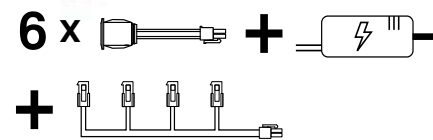

■ highline step

3000K	41 069 19	☐
4000K	41 069 45	☐
3000K	41 069 93	☐
4000K	41 069 95	☐
3000K	41 069 89	☐
4000K	41 069 90	☐
3000K	41 069 91	☐
4000K	41 069 92	☐

3000K	74 524 04	☐
4000K	74 507 60	☐
3000K	74 507 65	☐
4000K	74 507 66	☐
3000K	74 507 61	☐
4000K	74 507 62	☐
3000K	74 507 63	☐
4000K	74 507 64	☐

3000K	852 012	☐
4000K	852 082	☐
3000K	852 087	☐
4000K	852 088	☐
3000K	852 083	☐
4000K	852 084	☐
3000K	852 085	☐
4000K	852 086	☐

Available also in 2700K