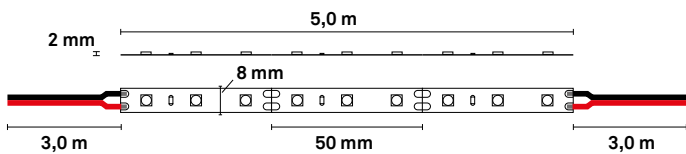

● highline strip pro 12V

Ledvalonauha sisäkäyttöön tunnelmavalaistuksen luomiseen.

...

Led strip för inomhusbruk för att skapa stämningsbelysning.

...

Led strip for indoor use for creating ambient lighting

① Sähkönumero / e-nummer / product number

highline strip pro 2700K	41 280 99	75 033 54	851 075
highline strip pro 3000K	41 280 85	75 033 39	851 072 05
highline strip pro 4000K	41 280 84	75 033 38	851 073

Yhteensopivat tuotteet | Kompatibla produkter | Compatible products

2 Virtalähteet / Drivdon / Drivers 48
3 Lisätarvikkeet / Tillbehör / Accessories 56
+ Profiilit / Profiler / Profiles 52