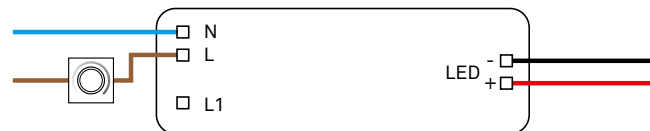

● highline strip power 12V 150W

* Himmennettävissä highline strip dim modulilla
* Dimbar med highline strip dim modul
* Dimmable with highline strip dim module

highline strip power 12V 150W

- 40 190 18
- 79 813 95
- 858 031

	IP	DIM	SW DIM	TRIAC	DALI
highline strip power 12V 18W	IP67	●*			●**
highline strip power 12V 30W	IP67	●*			●**
highline strip power 12V 36W	IP20	●	●	●	●**
highline strip power 12V 60W	IP67	●*			●**
highline strip power 12V 75W	IP20	●	●		●
highline strip power 12V 100W	IP67	●*			●**
highline strip power 12V 150W	IP67	●*			●**

* highline strip dim modulilla (26 047 01) | Med highline strip dim modul (79 809 40) | With highline strip dim module (852 052)

** highline strip dim dali modulilla (40 190 21) | Med highline strip dim dali modul (79 818 29) | With highline strip dim dali module (858 026)

SW DIM

TRIAC

highline strip power 12V 36W

SW DIM

TRIAC DIM

highline strip power 12V 75W

SW DIM

DALI

highline strip dim dali

highline strip dim