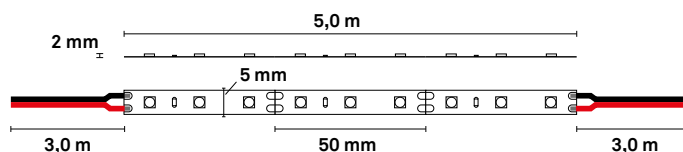

● highline strip pro mini

Tehokas ja pienikokoinen ledvalonauha sisäkäyttöön yleisvalais-
tuksen luomiseen.

...

Stark och kompakt led strip för inomhusbruk för att skapa allmän
belysning.

...

Powerful and small led strip for outdoor use for creating general
lighting

① Sähkönumero / e-nummer / product number

highline strip pro mini 2700K	41 314 15	75 052 81	851 073 09
highline strip pro mini 3000K	41 281 02	75 033 49	851 078
highline strip pro mini 4000K	41 281 03	75 033 50	851 079

Yhteensopivat tuotteet | Kompatibla produkter | Compatible products

Virtalähteet / Drivdon / Drivers
Lisätarvikkeet / Tillbehör / Accessories
Profiilit / Profiler / Profiles