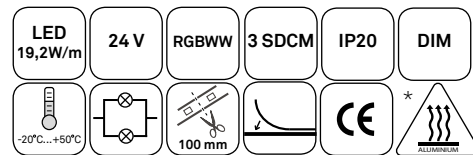

● highline color

Ledvalonauha (RGBWW) sisäkäyttöön tehostevalaistuksen luomiseen. Pakkaus sisältää myös virtalähteen ja kaukosäätimen.

...

Led strip (RGBW) för inomhusbruk för att skapa effekt belysning. Paketet innehåller även drivdon och fjärrkontroll.

...

Led strip (RGBW) for indoor use to create effect lighting. The kit includes also driver and remote control.

① Sähkönumero / e-nummer / product number

highline color

41 069 09

75 020 75

852 037

Yhteensopivat tuotteet | Kompatibla produkter | Compatible products