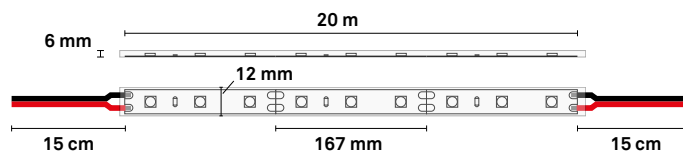

LED 4,6W/m	24 V	7700 lm / 20m	Ra 80	3 SDCM	IP67	DIM
-20°C...+50°C			167 mm			