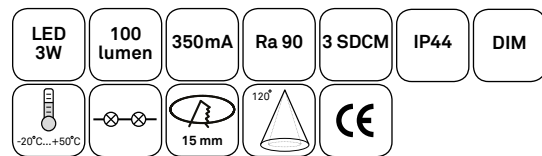

highline wide+

Laajakeilainen alasvalo levittää tasaisen lempeän valon tilaan. Hyllyjen korostuksessa saadaan yhdellä tai kahdella valaisimella keilattoman tasaisen valon.

Vidvinkel-armatur som sprider ett jämnt milt ljus i utrymmet. Accentueringen av hyllor skapar med hjälp av en eller två ljuspunkter ett ljus utan kägla.

The wide-angle downlight enables smooth distribution of gentle light in the space. Beam-free even light is achieved by highlighting the shelves by one or two fixtures.

1 Sähkönumero / e-nummer / product number

	+	Sweden	EU
2700K	41 281 83	74 508 08	852 205
3000K	41 069 18	74 527 90	852 011
4000K	41 069 44	74 507 53	852 075
2700K	41 281 86	74 507 26	852 221
3000K	41 069 84	74 507 58	852 080
4000K	41 069 88	74 507 59	852 081
2700K	41 281 84	74 507 24	852 219
3000K	41 069 80	74 507 54	852 076
4000K	41 069 81	74 507 55	852 077
2700K	41 281 85	74 507 25	852 220
3000K	41 069 82	74 507 56	852 078
4000K	41 069 83	74 507 57	852 079

Yhteensopivat tuotteet | Kompatibla produkter | Compatible products

2 Litäntälaitteet / Drivdon / Drivers 3 Johtosarjat / Kabel serier / Cable harness 4 Lisätarvikkeet / Tillbehör / Accessories