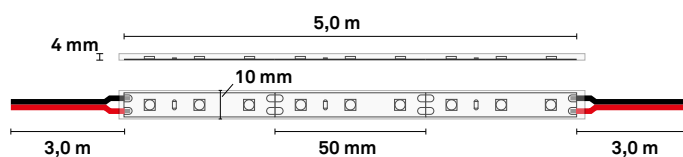

## ● highline strip pro IP65 24V

Ledvalonauha ulkokäyttöön tunnelmavalaisituksen luomiseen.

...

Led strip för utomhusbruk för att skapa stämningsbelysning.

...

Led strip for outdoor use for creating ambient lighting