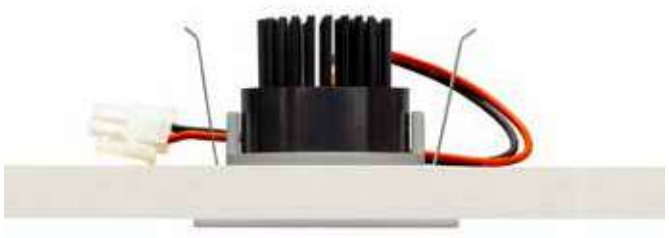

1 Sähkönumero / e-nummer / product number

2700K	41 281 19	74 513 85	850 264
3000K	41 281 20	74 513 86	850 265
4000K	41 281 21	74 513 87	850 267
2700K	41 281 22	74 513 88	850 268
3000K	41 281 23	74 513 89	850 269
4000K	41 281 24	74 513 90	850 270
2700K	41 281 25	74 513 91	850 271
3000K	41 281 26	74 513 92	850 272
4000K	41 281 27	74 513 93	850 273

Yhteensopivat tuotteet | Kompatibla produkter | Compatible products

2	Litöntalaitteet Drivdon Drivers	26	3	Johtosarjat Kabel serier Cable harness	28	4	Lisätarvikkeet Tillbehör Accessories	30