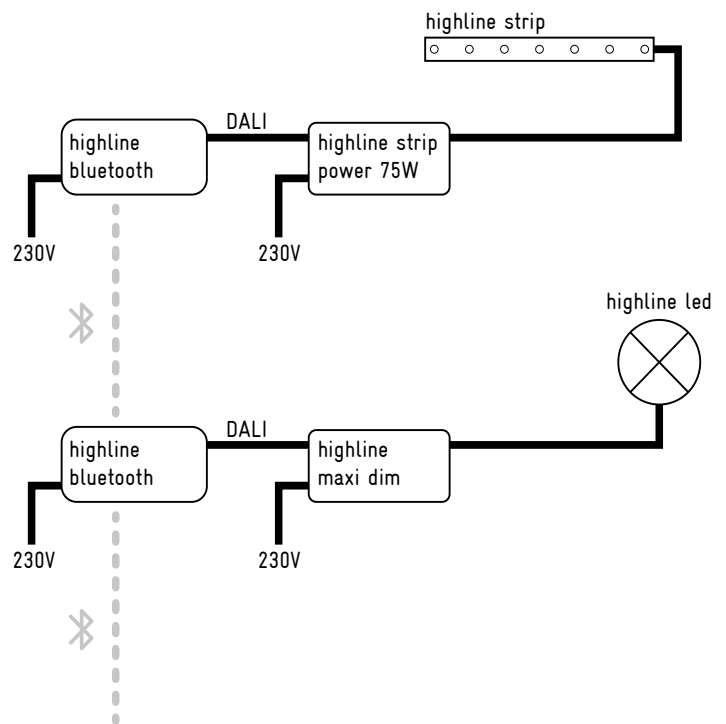

## ● highline bluetooth

highline bluetooth

- 26 047 00
- 79 809 58
- 852 119