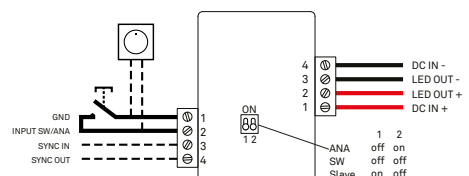

highline strip dim