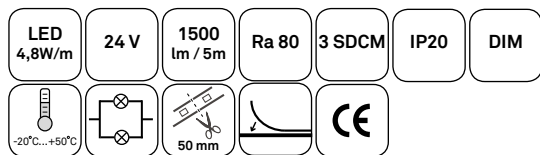

# ● highline strip pro 24V

Ledvalonauha sisäkäyttöön tunnelmavalaistuksen luomiseen.

...

Led strip för inomhusbruk för att skapa stämningsbelysning.

...

Led strip for indoor use for creating ambient lighting