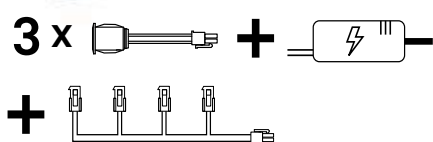

■ highline floor

3000K	41 069 13	☐
4000K	45 158 00	☐

3000K	74 525 88	☐
4000K	74 645 08	☐

3000K	852 006	☐
4000K	852 056	☐

Available also in 2700K