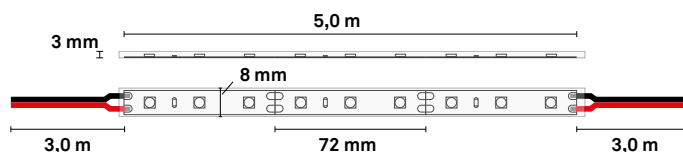

① Sähkönumero / e-nummer / product number

highline strip pro P IP55 2700K	41 314 05	75 052 80	851 073 08
highline strip pro P IP55 3000K	41 280 94	75 033 48	851 071 06
highline strip pro P IP55 4000K	41 280 93	75 033 47	851 071 07

Yhteensopivat tuotteet | Kompatibla produkter | Compatible products

2 Virtalähteet Drivdon Drivers	50	3 Lisätarvikkeet Tillbehör Accessories	56	+ Profiilit Profiler Profiles	52