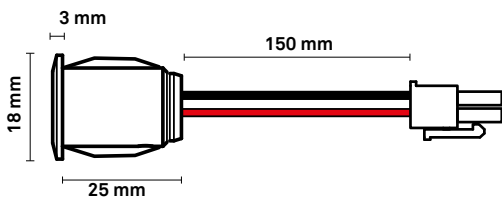

1 Sähkönumero / e-nummer / product number

2700K	41 281 82	74 506 99	852 209
3000K	41 069 22 ☐	74 527 94 ☐	852 015 ☐
4000K	41 069 48 ☐	74 507 81 ☐	852 103 ☐
2700K	41 281 79	74 508 18	852 233
3000K	41 280 19 ☐	74 507 86 ☐	852 108 ☐
4000K	41 280 20 ☐	74 507 87 ☐	852 109 ☐
2700K	41 281 81	74 508 16	852 231
3000K	41 280 14 ☐	74 507 82 ☐	852 104 ☐
4000K	41 280 16 ☐	74 507 83 ☐	852 105 ☐
2700K	41 281 80	74 508 17	852 232
3000K	41 280 17 ☐	74 507 84 ☐	852 106 ☐
4000K	41 280 18 ☐	74 507 85 ☐	852 107 ☐

Yhteensopivat tuotteet | Kompatibla produkter | Compatible products

2 Liitäntälaitteet Drivdon Drivers	3 Johtosarjat Kabel serier Cable harness	4 Lisätarvikkeet Tillbehör Accessories