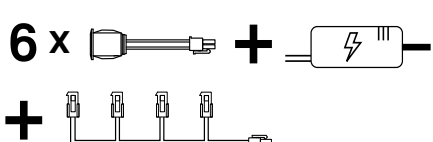

■ highline sauna

3000K	41 069 15	☐
4000K	41 069 41	☐
3000K	41 069 49	☐
4000K	41 069 50	☐
3000K	41 069 51	☐
4000K	41 069 52	☐

3000K	74 525 97	☐
4000K	74 507 36	☐
3000K	74 507 37	☐
4000K	74 507 38	☐
3000K	74 507 39	☐
4000K	74 507 40	☐

3000K	852 008	☐
4000K	852 058	☐
3000K	852 059	☐
4000K	852 060	☐
3000K	852 061	☐
4000K	852 062	☐

Available also in 2700K