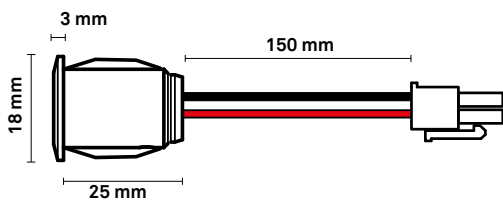

LED 3W	100 lumen	350mA	Ra 90	3 SDCM	IP44	DIM
-30°C...+125°C	15 mm	40°-60°	CE