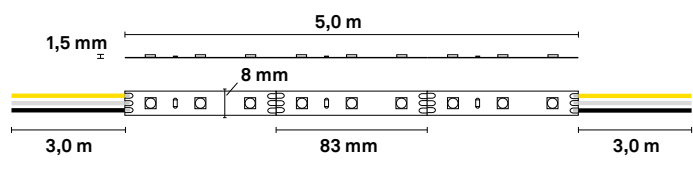

highline strip pro dynamic

- 41 314 16
- 75 052 82
- 850 417