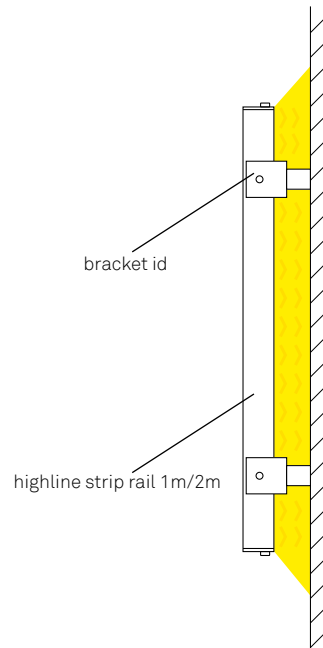

● highline bracket id

highline bracket id

- 41 280 80
- 74 508 68
- 853 010

Soveltuvat tuotteet | För | For

highline strip rail 1m	41 069 05	75 023 09	852 050
highline strip rail 2m	41 280 33	75 023 08	852 049