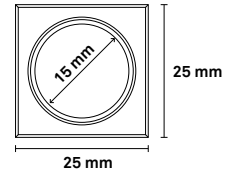

highline square