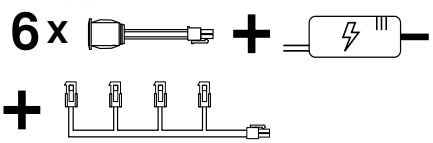

■ highline wide

3000K	41 069 17	☐
4000K	41 069 43	☐
3000K	41 069 78	☐
4000K	41 069 79	☐
3000K	41 069 59	☐
4000K	41 069 75	☐
3000K	41 069 76	☐
4000K	41 069 77	☐

3000K	74 524 02	☐
4000K	74 507 46	☐
3000K	74 507 51	☐
4000K	74 507 52	☐
3000K	74 507 47	☐
4000K	74 507 48	☐
3000K	74 507 49	☐
4000K	74 507 50	☐

3000K	852 010	☐
4000K	852 068	☐
3000K	852 073	☐
4000K	852 074	☐
3000K	852 069	☐
4000K	852 070	☐
3000K	852 071	☐
4000K	852 072	☐

Available also in 2700K