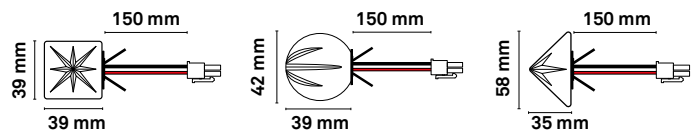

1 Sähkönumero / e-nummer / product number

3000K	41 280 78 □ S	74 508 59 □ S	853 008 □ S
3000K	41 280 77 ○ R	74 508 58 ○ R	853 007 03 ○ R
3000K	41 280 79 △ C	74 508 60 △ C	853 009 △ C

Yhteensopivat tuotteet | Kompatibla produkter | Compatible products

2 Liitäntälaitteet Drivdon Drivers		3 Johtosarjat Kabel serier Cable harness		4 Lisätarvikkeet Tillbehör Accessories