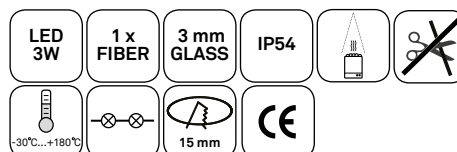

highline hot one

Kiuasvalaisin jossa valopiste on tyylikkäästi varjostimen takana. Varjostin rajaa valon kiukaalle ja korostaa siitä nousevan verihöyryn kauniisti esille. Valaisinta voi käyttää yksinään tai siihen voi lisästä hot one+ -lisäosan.

...

Armatur för bastuugn med elegant bakom skärmen dold ljuskälla. Skärmen riktar ljuset mot ugnen och framhäver vackert den stigande vattenångan. Armaturen kan användas enskild eller i kombination med tilläggsdelen hot one+.

...

Sauna stove lighting with its light source elegantly placed behind a shade. The shade confines the light onto the stove and beautifully highlights the vapor. The lighting can be used by itself or with a hot one+ -accessory.

Kuitujen pituudet / Fiber längd / Fiber length

1 x 4,0 m / 3,0 mm + $\varnothing$ 15 mm

1 Sähkönumero / e-nummer / product number

highline hot one+

Lisäosa hot one valaisimeen. Voit myös liittää hot one+ lisäosan helposti samaan johtosarjaan highline sauna LED valaisimien ohheen.

...

Tilläggsdel till hot one --armaturen. Du kan också enkelt koppla hot one + tilläggsdelen till samma kablage som highline sauna LED-armaturer.

...

accessory for the hot one light. You can also easily attach the hot one + accessory to the wiring harness alongside the highline sauna LED light fixtures.

Kuitujen pituudet / Fiber längd / Fiber length

1 x 4,0 m / 3,0 mm + $\varnothing$ 15 mm

1 Sähkönumero / e-nummer / product number