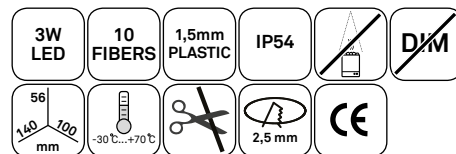

● highline sauna plastic fiber

Kuitujen pituudet / Fiber langd / Fiber length

4 x 2,5 m / 1,5 mm
4 x 3,5 m / 1,5 mm
2 x 4,5 m / 1,5 mm

highline sauna plastic fiber

41 069 01
74 800 23
852 040