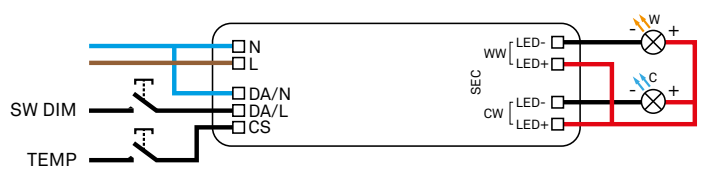

highline strip power D

- 40 190 23
- 79 818 31
- 858 059