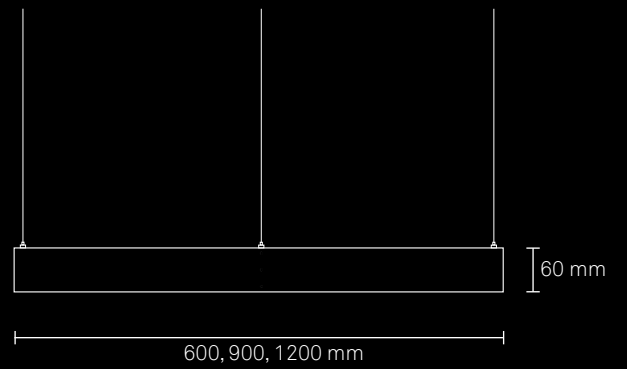

# 1 2 3 TEHOLEDIT 1 2 3

	1 2700K				1 3000K				1 4000K			
spot+	41 281 82	41 281 79	41 281 81	41 281 80	41 069 22	41 280 19	41 280 14	41 280 17	41 069 48	41 280 20	41 280 16	41 280 18
wide+	41 281 83	41 281 86	41 281 84	41 281 85	41 069 18	41 069 84	41 069 80	41 069 82	41 069 44	41 069 88	41 069 81	41 069 83
step+	41 281 87	41 281 90	41 281 88	41 281 89	41 069 20	41 280 05	41 069 97	41 069 99	41 069 46	41 280 06	41 069 98	41 280 04
diagonal	41 281 98	41 314 01	41 281 99	41 314 00	41 069 35	41 280 30	41 280 25	41 280 28	41 280 24	41 280 32	41 280 26	41 280 29
floor+	45 169 00				41 069 14				45 158 01			
power floor	45 169 01		45 169 04		45 169 02		45 169 05		45 169 03		45 169 06	
roof+	41 281 97				41 280 58				41 280 59			
sauna+	41 281 91		41 281 92	41 281 93	41 069 16		41 069 53	41 069 57	41 069 42		41 069 54	41 069 58
sauna id	41 281 96		41 281 95	41 281 94	41 280 68		41 280 70	41 280 72	41 280 74		41 280 75	41 280 76
posh sauna glow					41 281 10							
focus	41 314 03		41 314 02		41 069 34		41 280 96		41 280 37		41 280 97	
power focus	41 281 28	41 281 34	41 281 31		41 281 29	41 281 35	41 281 32		41 281 30	41 281 36	41 281 33	
power spot	41 314 06	41 314 08	41 314 07		41 280 39	41 280 40	41 280 38		41 280 43	41 280 44	41 280 42	
power spot R	41 281 19	41 281 22	41 281 25		41 281 20	41 281 23	41 281 26		41 281 21	41 281 24	41 281 27	
posh hidden		41 314 10	41 314 09			41 314 11	41 281 11			41 314 12	41 281 12	
posh diamond S					41 280 78							
posh diamond R					41 280 77							
posh diamond C					41 280 79							