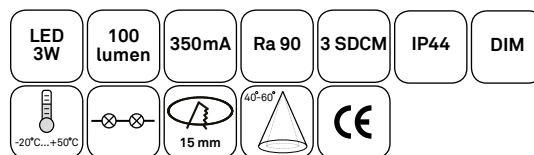

highline diagonal

Alasvalon viisto varjostinrunko ajaa valon seinäpinnalle pyyhkien pintaa kauniisti valollaan aina lattiaan asti. Säädettävällä valokeilalla loihditaan tilaan yksilöllisiä kokonaisuuksia.

Armaturens sneddade skärmdel styr ljuset mot väggytan och belyser den med vackert ljus ända ner till golvet. Den justerbara ljuskäglan skapar unika belysningshelheter i utrymmet.

The slanted shade of this downlight directs the light onto the wall surface, sweeping it beautifully all the way to the floor. The adjustable spotlight forms individual entities in the space.

1 Sähkönumero / e-nummer / product number

	+	Sweden	EU
2700K	41 281 98	74 507 04	852 210
3000K	41 069 35	74 526 79	852 032
4000K	41 280 24	74 507 88	852 110
2700K	41 314 01	74 508 21	852 236
3000K	41 280 30	74 507 93	852 115
4000K	41 280 32	74 507 94	852 116
2700K	41 281 99	74 508 19	852 234
3000K	41 280 25	74 507 89	852 111
4000K	41 280 26	74 507 90	852 112
2700K	41 314 00	74 508 20	852 235
3000K	41 280 28	74 507 91	852 113
4000K	41 280 29	74 507 92	852 114

Yhteensopivat tuotteet | Kompatibla produkter | Compatible products

2	Litöntäilaitteet Drivdon Drivers	26	3	Johtosarjat Kabel serier Cable harness	28	4	Lisätarvikkeet Tillbehör Accessories	30