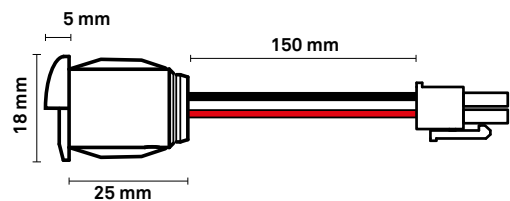

## highline sauna id+

Valaisimen silmäluomi peittää taakseen valopisteen. Valo heijastuu tilaan epäsuorasti seinäpinnan kautta hienostuneen pehmeästi.

...

Ljuspunkten döljs bakom armaturens lock. Ljuset reflekteras finstämt och mjukt indirekt in i utrymmet via väggytan.

...

The eyelid of the fixture covers the light source. The light is indirectly reflected into the space from the wall surface in a refined and soft manner.

LED 3W	100 lumen	350mA	Ra 90	3 SDCM	IP44	DIM
-30°C...+125°C		15 mm	25°			