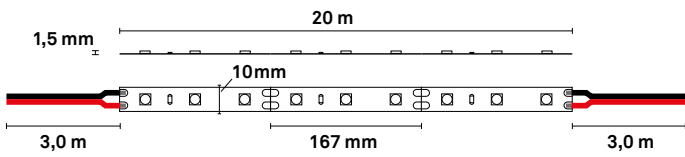

① Sähkönumero / e-nummer / product number

highline strip pro maxi 3000K	41 281 71	75 051 89	850 308
highline strip pro maxi 4000K	41 281 72	75 051 90	850 309

Yhteensopivat tuotteet | Kompatibla produkter | Compatible products

2 Virtalähteet Drivdon Drivers	50	3 Lisätarvikkeet Tillbehör Accessories	56	+ Profiilit Profiler Profiles	52

highline strip pro maxi IP67