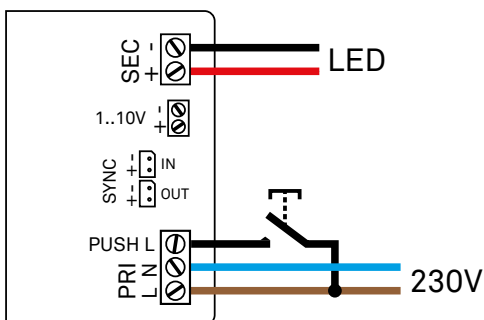

highline dim / maxi dim / dim R / din rail

SW DIM