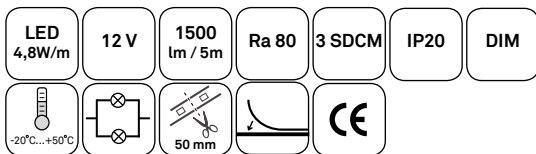

# ● highline strip pro 12V

Ledvalonauha sisäkäyttöön tunnelmavalaistuksen luomiseen.

...

Led strip för inomhusbruk för att skapa stämningsbelysning.

...

Led strip for indoor use for creating ambient lighting