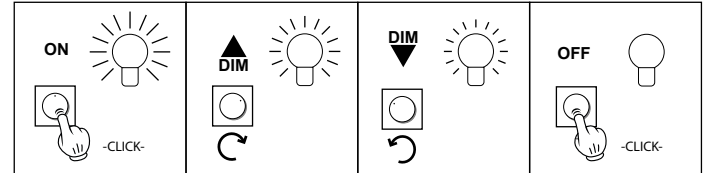

● highline strip power D

highline strip power D

- 40 190 23
- 79 818 31
- 858 059

● highline strip power 24V 240W

highline strip power 24V 240W

- 40 190 22
- 79 818 19
- 858 060

* Himmennettävissä highline strip dim modulilla
* Dimmar med highline strip dim modul
* Dimmable with highline strip dim module

	IP	DIM	SW DIM	TRIAC	DALI
highline strip power 24V 30W	IP67	●*			●**
highline strip power 24V 36W	IP20	●	●	●	●**
highline strip power 24V 60W	IP67	●*			●**
highline strip power 24V 75W	IP20	●	●		●
highline strip power 24V 100W	IP67	●*			●**
highline strip power 24V 150W	IP67	●*			●**
highline strip power 24V 240W	IP67	●*			●**
highline strip power D	IP20	●	●		●

* highline strip dim modulilla (26 047 01) | Med highline strip dim modul (79 809 40) | With highline strip dim module (852 052)

** highline strip dim dali modulilla (40 190 21) | Med highline strip dim dali modul (79 818 29) | With highline strip dim dali module (858 026)

SW DIM

TRIAC

highline strip power 24V 36W

SW DIM

TRIAC DIM

highline strip power 24V 75W

SW DIM

DALI

highline strip dim dali

highline strip dim