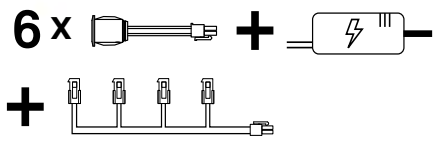

■ highline spot

3000K	41 069 21	☐
4000K	41 069 47	☐
3000K	41280 12	☐
4000K	41280 13	☐
3000K	41 280 08	☐
4000K	41 280 09	☐
3000K	41 280 10	☐
4000K	41 280 11	☐

3000K	74 524 06	☐
4000K	74 507 74	☐
3000K	74 507 79	☐
4000K	74 507 80	☐
3000K	74 507 75	☐
4000K	74 507 76	☐
3000K	74 507 77	☐
4000K	74 507 78	☐

3000K	852 014	☐
4000K	852 096	☐
3000K	852 101	☐
4000K	852 102	☐
3000K	852 097	☐
4000K	852 098	☐
3000K	852 099	☐
4000K	852 100	☐

Available also in 2700K