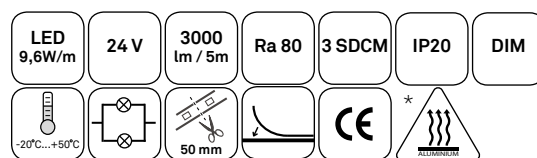

● highline strip pro mini

Tehokas ja pienikokoinen ledvalonauha sisäkäyttöön yleisvalais-
tuksen luomiseen.

...

Stark och kompakt led strip för inomhusbruk för att skapa allmän
belysning.

...

Powerful and small led strip for outdoor use for creating general
lighting

① Sähkönumero / e-nummer / product number

highline strip pro mini 2700K	41 314 15	75 052 81	851 073 09
highline strip pro mini 3000K	41 281 02	75 033 49	851 078
highline strip pro mini 4000K	41 281 03	75 033 50	851 079

Yhteensopivat tuotteet | Kompatibla produkter | Compatible products

Virtalähteet / Drivdon / Drivers
Lisätarvikkeet / Tillbehör / Accessories
Profiilit / Profiler / Profiles