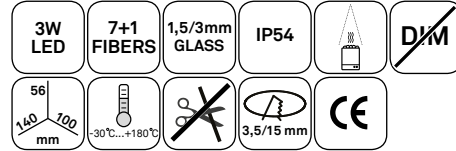

● highline sauna glass fiber

Kuitujen pituudet / Fiber langd / Fiber length

2 x 2,5 m / 1,5 mm
2 x 3,0 m / 1,5 mm
3 x 3,5 m / 1,5 mm
1 x 4,0 m / 3,0 mm + $\varnothing$ 15 mm

highline sauna glass fiber

41 069 00
74 800 24
852 041