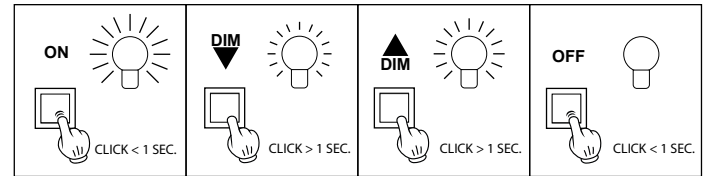

● highline strip power 12V 150W

* Himmennettävissä highline strip dim modulilla
* Dimbar med highline strip dim modul
* Dimmable with highline strip dim module

highline strip power 12V 150W

- 40 190 18
- 79 813 95
- 858 031

	IP	DIM	SW DIM	TRIAC	DALI
highline strip power 12V 18W	IP67	●*			●**
highline strip power 12V 30W	IP67	●*			●**
highline strip power 12V 36W	IP20	●	●	●	●**
highline strip power 12V 60W	IP67	●*			●**
highline strip power 12V 75W	IP20	●	●		●
highline strip power 12V 100W	IP67	●*			●**
highline strip power 12V 150W	IP67	●*			●**

* highline strip dim modulilla (26 047 01) | Med highline strip dim modul (79 809 40) | With highline strip dim module (852 052)

** highline strip dim dali modulilla (40 190 21) | Med highline strip dim dali modul (79 818 29) | With highline strip dim dali module (858 026)

SW DIM

TRIAC

highline strip power 12V 36W

SW DIM

TRIAC DIM

highline strip power 12V 75W

SW DIM

DALI

highline strip dim dali

highline strip dim