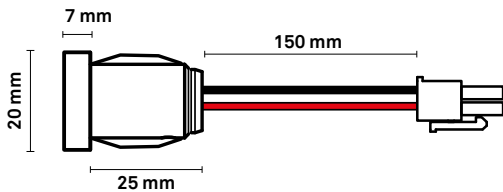

LED 3W	100 lumen	350mA	Ra 90	3 SDCM	IP44	DIM
-20°C...+50°C	15 mm	40°-60°	CE