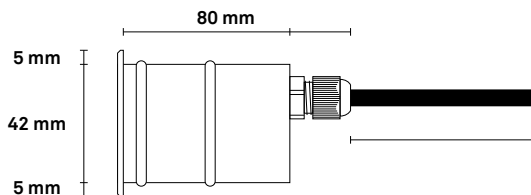

LED 6W	500 lumen	500mA	Ra 90	3 SDCM	IP65	DIM
-20°C...+50°C			45°