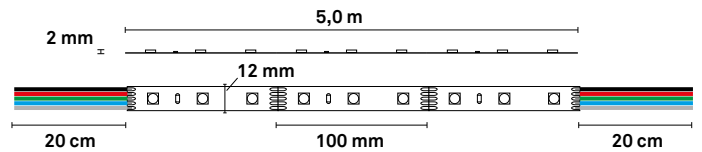

● highline color

Ledvalonauha (RGBWW) sisäkäyttöön tehostevalaistuksen luomiseen. Pakkaus sisältää myös virtalähteen ja kaukosäätimen.

...

Led strip (RGBW) för inomhusbruk för att skapa effekt belysning. Paketet innehåller även drivdon och fjärrkontroll.

...

Led strip (RGBW) for indoor use to create effect lighting. The kit includes also driver and remote control.

① Sähkönumero / e-nummer / product number

highline color

41 069 09

75 020 75

852 037

Yhteensopivat tuotteet | Kompatibla produkter | Compatible products