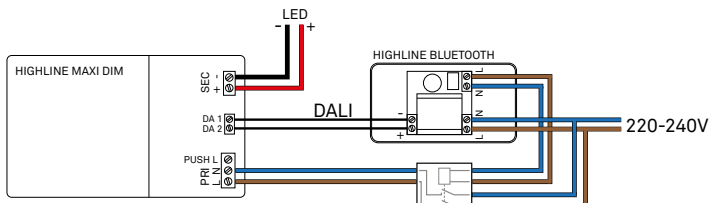

KytKentäkaavio DALI liitäntälaitteille erillisen releen kautta.
Soveltuu liitäntälaitteille, joita ei voi kytkeä pois päältä ohjausliittymän kautta.

Kopplingschema, DALI-drivrutiner drivna via externt rela.
Passar för drivrutiner som inte kan stängas av via kontrollgränssnittet.