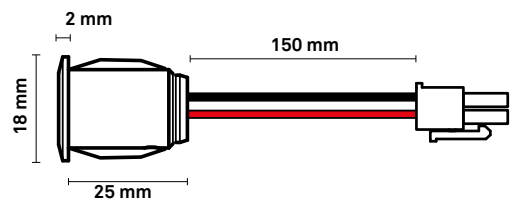

highline wide+

Laajakeilainen alasvalo levittää tasaisen lempeän valon tilaan. Hyllyjen korostuksessa saadaan yhdellä tai kahdella valaisimella keilattoman tasaisen valon.

Vidvinkel-armatur som sprider ett jämnt milt ljus i utrymmet. Accentueringen av hyllor skapar med hjälp av en eller två ljuspunkter ett ljus utan kägla.

The wide-angle downlight enables smooth distribution of gentle light in the space. Beam-free even light is achieved by highlighting the shelves by one or two fixtures.

1 Sähkönumero / e-nummer / product number

	+	Sweden	EU
2700K	41 281 83	74 508 08	852 205
3000K	41 069 18	74 527 90	852 011
4000K	41 069 44	74 507 53	852 075
2700K	41 281 86	74 507 26	852 221
3000K	41 069 84	74 507 58	852 080
4000K	41 069 88	74 507 59	852 081
2700K	41 281 84	74 507 24	852 219
3000K	41 069 80	74 507 54	852 076
4000K	41 069 81	74 507 55	852 077
2700K	41 281 85	74 507 25	852 220
3000K	41 069 82	74 507 56	852 078
4000K	41 069 83	74 507 57	852 079

Yhteensopivat tuotteet | Kompatibla produkter | Compatible products

2 Litäntälaitteet / Drivdon / Drivers 3 Johtosarjat / Kabel serier / Cable harness 4 Lisätarvikkeet / Tillbehör / Accessories