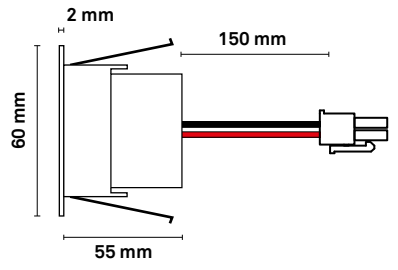

1 Sähkönumero / e-nummer / product number

2700K	41 281 19	74 513 85	850 264
3000K	41 281 20	74 513 86	850 265
4000K	41 281 21	74 513 87	850 267
2700K	41 281 22	74 513 88	850 268
3000K	41 281 23	74 513 89	850 269
4000K	41 281 24	74 513 90	850 270
2700K	41 281 25	74 513 91	850 271
3000K	41 281 26	74 513 92	850 272
4000K	41 281 27	74 513 93	850 273

Yhteensopivat tuotteet | Kompatibla produkter | Compatible products

2	Litöntalaitteet Drivdon Drivers	26	3	Johtosarjat Kabel serier Cable harness	28	4	Lisätarvikkeet Tillbehör Accessories	30