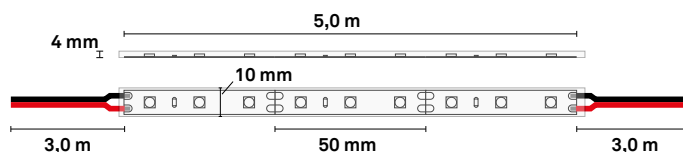

① Sähkönumero / e-nummer / product number

highline strip pro IP65 2700K	41 280 98	75 033 53	851 074
highline strip pro IP65 3000K	41 280 82	75 033 37	851 073 05
highline strip pro IP65 4000K	41 280 81	75 033 36	851 073 03

Yhteensopivat tuotteet | Kompatibla produkter | Compatible products

2 Virtalähteet Drivdon Drivers		3 Lisätarvikkeet Tillbehör Accessories		+ Profiilit Profiler Profiles