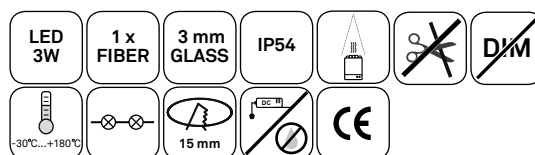

highline hot one

Kiuasvalaisin jossa valopiste on tyylikkäästi varjostimen takana. Varjostin rajaa valon kiukaalle ja korostaa siitä nousevan verihöyryn kauniisti esille. Valaisinta voi käyttää yksinään tai siihen voi lisästä hot one+ -lisäosan.

...

Armatur för bastuugn med elegant bakom skärmen dold ljuskälla. Skärmen riktar ljuset mot ugnen och framhäver vackert den stigande vattenångan. Armaturen kan användas enskild eller i kombination med tilläggsdelen hot one+.

...

Sauna stove lighting with its light source elegantly placed behind a shade. The shade confines the light onto the stove and beautifully highlights the vapor. The lighting can be used by itself or with a hot one+ -accessory.