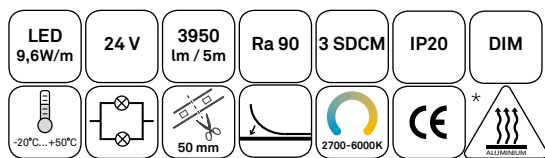

① ② ③

● highline strip pro tunable

Ledvalonauha, jonka värielämpötila on säädettävissä. Soveltuu *highline tunable module* -himmenninmodulille.

Led strip med justerbar färgtemperatur. Lämplig för *highline tunable module* -dimmermodul.

Led strip with adjustable color temperature. Suitable for *highline tunable module* -dimmer.

highline strip pro tunable

41 281 75 75 051 93 850 314