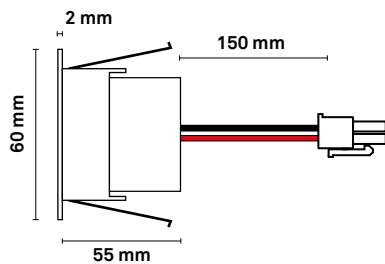

LED 6W	500 lumen	500mA	Ra 90	3 SDCM	IP44	DIM
-20°C...+50°C	54 mm	20°-50°	CE