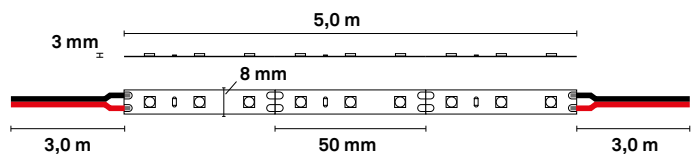

① ② ③

● highline strip pro tunable

Ledvalonauha, jonka värielämpötila on säädettävissä. Soveltuu *highline tunable module* -himmenninmodulille.

Led strip med justerbar färgtemperatur. Lämplig för *highline tunable module* -dimmermodul.

Led strip with adjustable color temperature. Suitable for *highline tunable module* -dimmer.

highline strip pro tunable

41 281 75 75 051 93 850 314