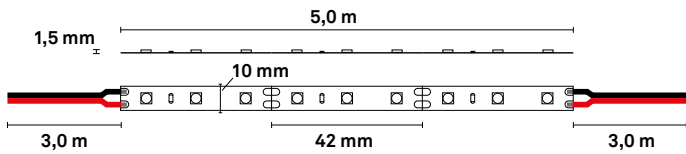

① Sähkönumero / e-nummer / product number

highline strip pro SP 2700K	41 281 01	75 033 51	851 077
highline strip pro SP 3000K	41 280 91	75 033 43	851 072 02
highline strip pro SP 4000K	41 280 90	75 033 42	851 072 21

Yhteensopivat tuotteet | Kompatibla produkter | Compatible products

2 Virtalähteet Drivdon Drivers		3 Lisätarvikkeet Tillbehör Accessories		+ Profiilit Profiler Profiles