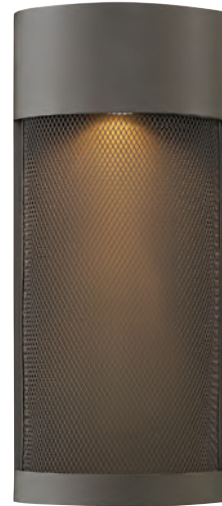

ADDITIONAL FINISHES

Black (BK)

2305 KZ
2305 KZ-LED
7¼" W, 21¾" H

2302 KZ
2302 KZ-LED
 5¼" DIA., 15¾" H
 48" MAX. H*
  

2300 KZ
2300 KZ-LED
 5¼" W, 15½" H
  

2306 KZ
2306 KZ-LL
 4½" W, 14½" H

2304 KZ
2304 KZ-LED
 5¼" W, 18½" H
  