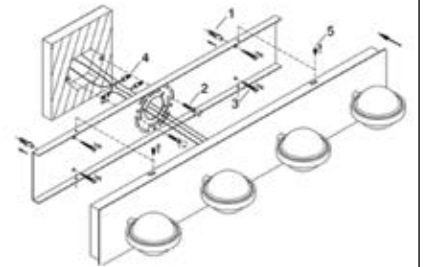

CLEAR CRYSTAL GLASS

WARM AMBIENT LIGHT

CASA

CHROME

EASY INSTALL*

▲
A

▲
B

▲
C