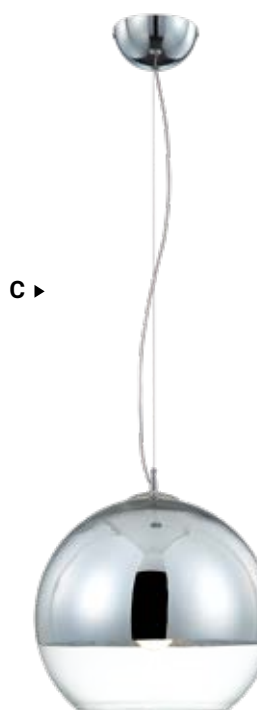

CHROMOS

CHROME

A ▶

B ▶

C ▶

A 20455-019
16" Pendant
 Dia: 15.75" | H: 15.75"
 Canopy: 4.75" | Max H: 89.75"
 1 x 60W
 A19 E26

B 20454-012
12" Pendant
 Dia: 12" | H: 12"
 Canopy: 4.75" | Max H: 86"
 1 x 60W
 A19 E26